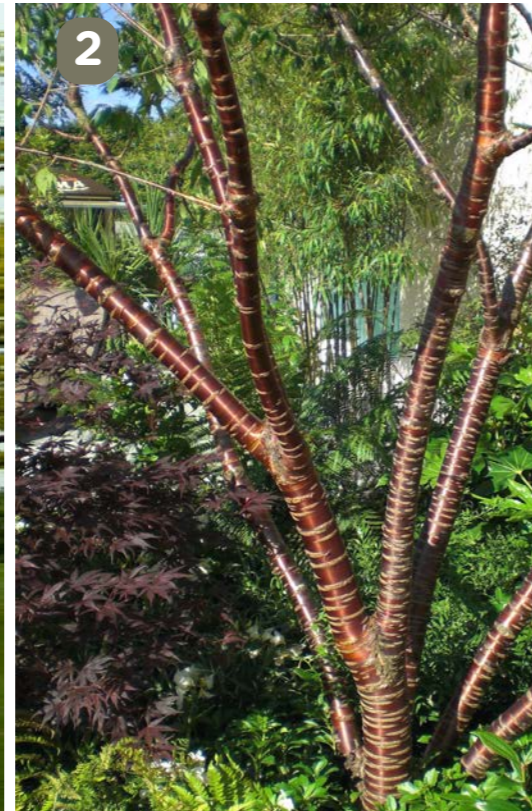

KV DRAKENBERG

Gestaltungs-förslag för gårdsupprustning,
gård 2

Ramböll Stockholm 2015-09-14
Ulf Nordfjell & Eva Pestmalis

REFERENSBILDER: PERGOLA, GOLV, MURAR, LEK OCH SITTPUFF

4
Trädäck i nivåer

5
Lekyta i konstgräs med kullar

7
Klätterstapel

6
Marktegel

8
Stödmurar och låga kanter av corténstål

9
Sittpuff i granit med urskålning som fågelbad

REFERENSBILDER: VÄXTER

Träd, gleditsia

Prydnadskörsbär med vacker stam (glanskörsbär)

Buskar som blommar under olika årstider. Exemplet ovan är körsbärskornell som blommar tidig vår och japanskt olvon som blommar i maj och har vacker röd höstfärg.