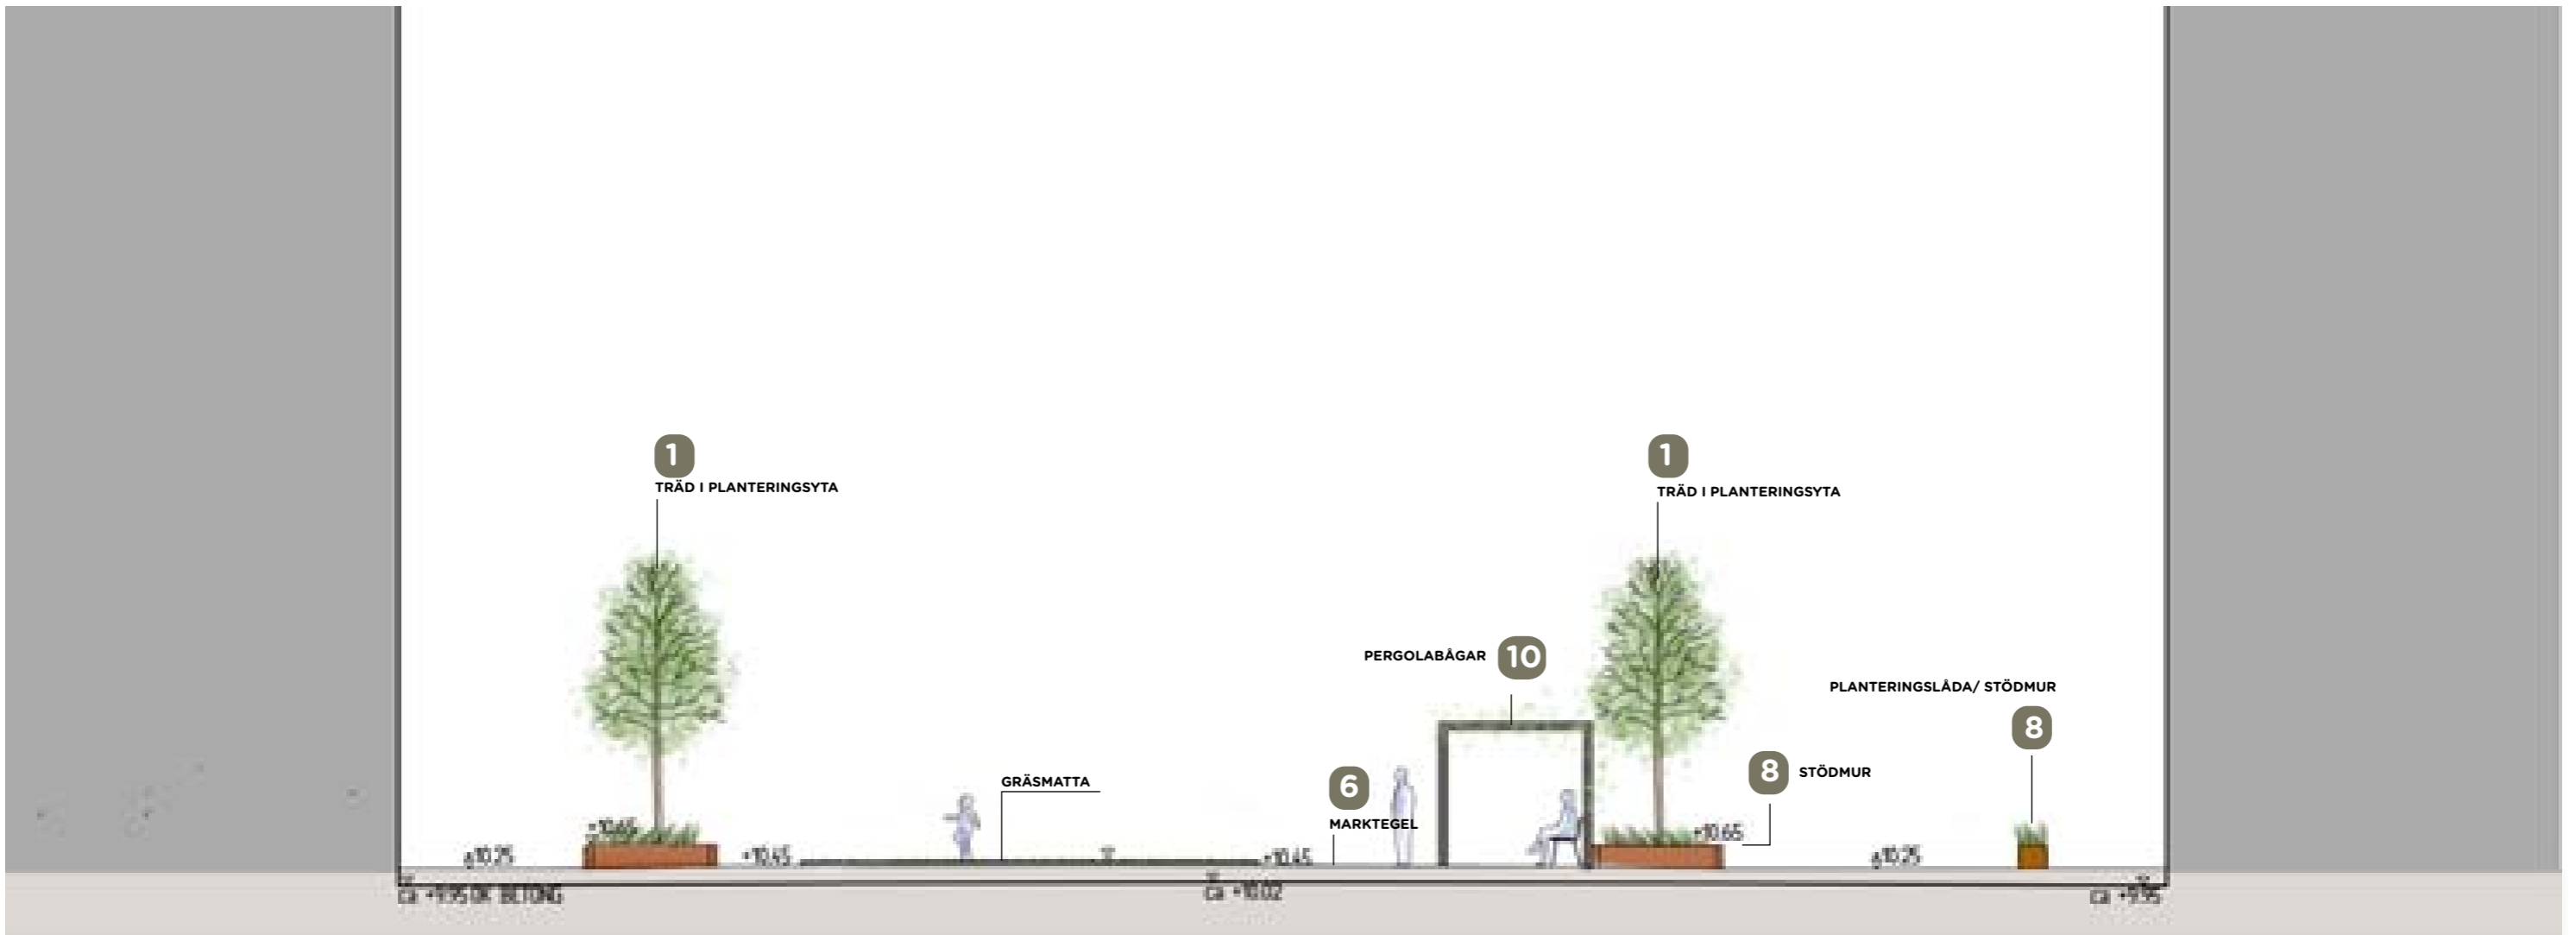

KV DRAKENBERG

Gestaltungs-förslag för gårdsupprustning,
gård 2

Ramböll Stockholm 2015-09-14
Ulf Nordfjell & Eva Pestmalis

REFERENSBILDER: PERGOLA, GOLV, MURAR, LEK OCH SITTPUFF

4
Trädäck i nivåer

5
Lekyta i konstgräs med kullar

7
Klätterstapel

6
Marktegel

8
Stödmurar och låga kanter av corténstål

9
Sittpuff i granit med urskålning som fågelbad

REFERENSBILDER: VÄXTER

Träd, gleditsia

Prydnadskörsbär med vacker stam (glanskörsbär)

Buskar som blommar under olika årstider. Exemplet ovan är körsbärskornell som blommar tidig vår och japanskt olvon som blommar i maj och har vacker röd höstfärg.